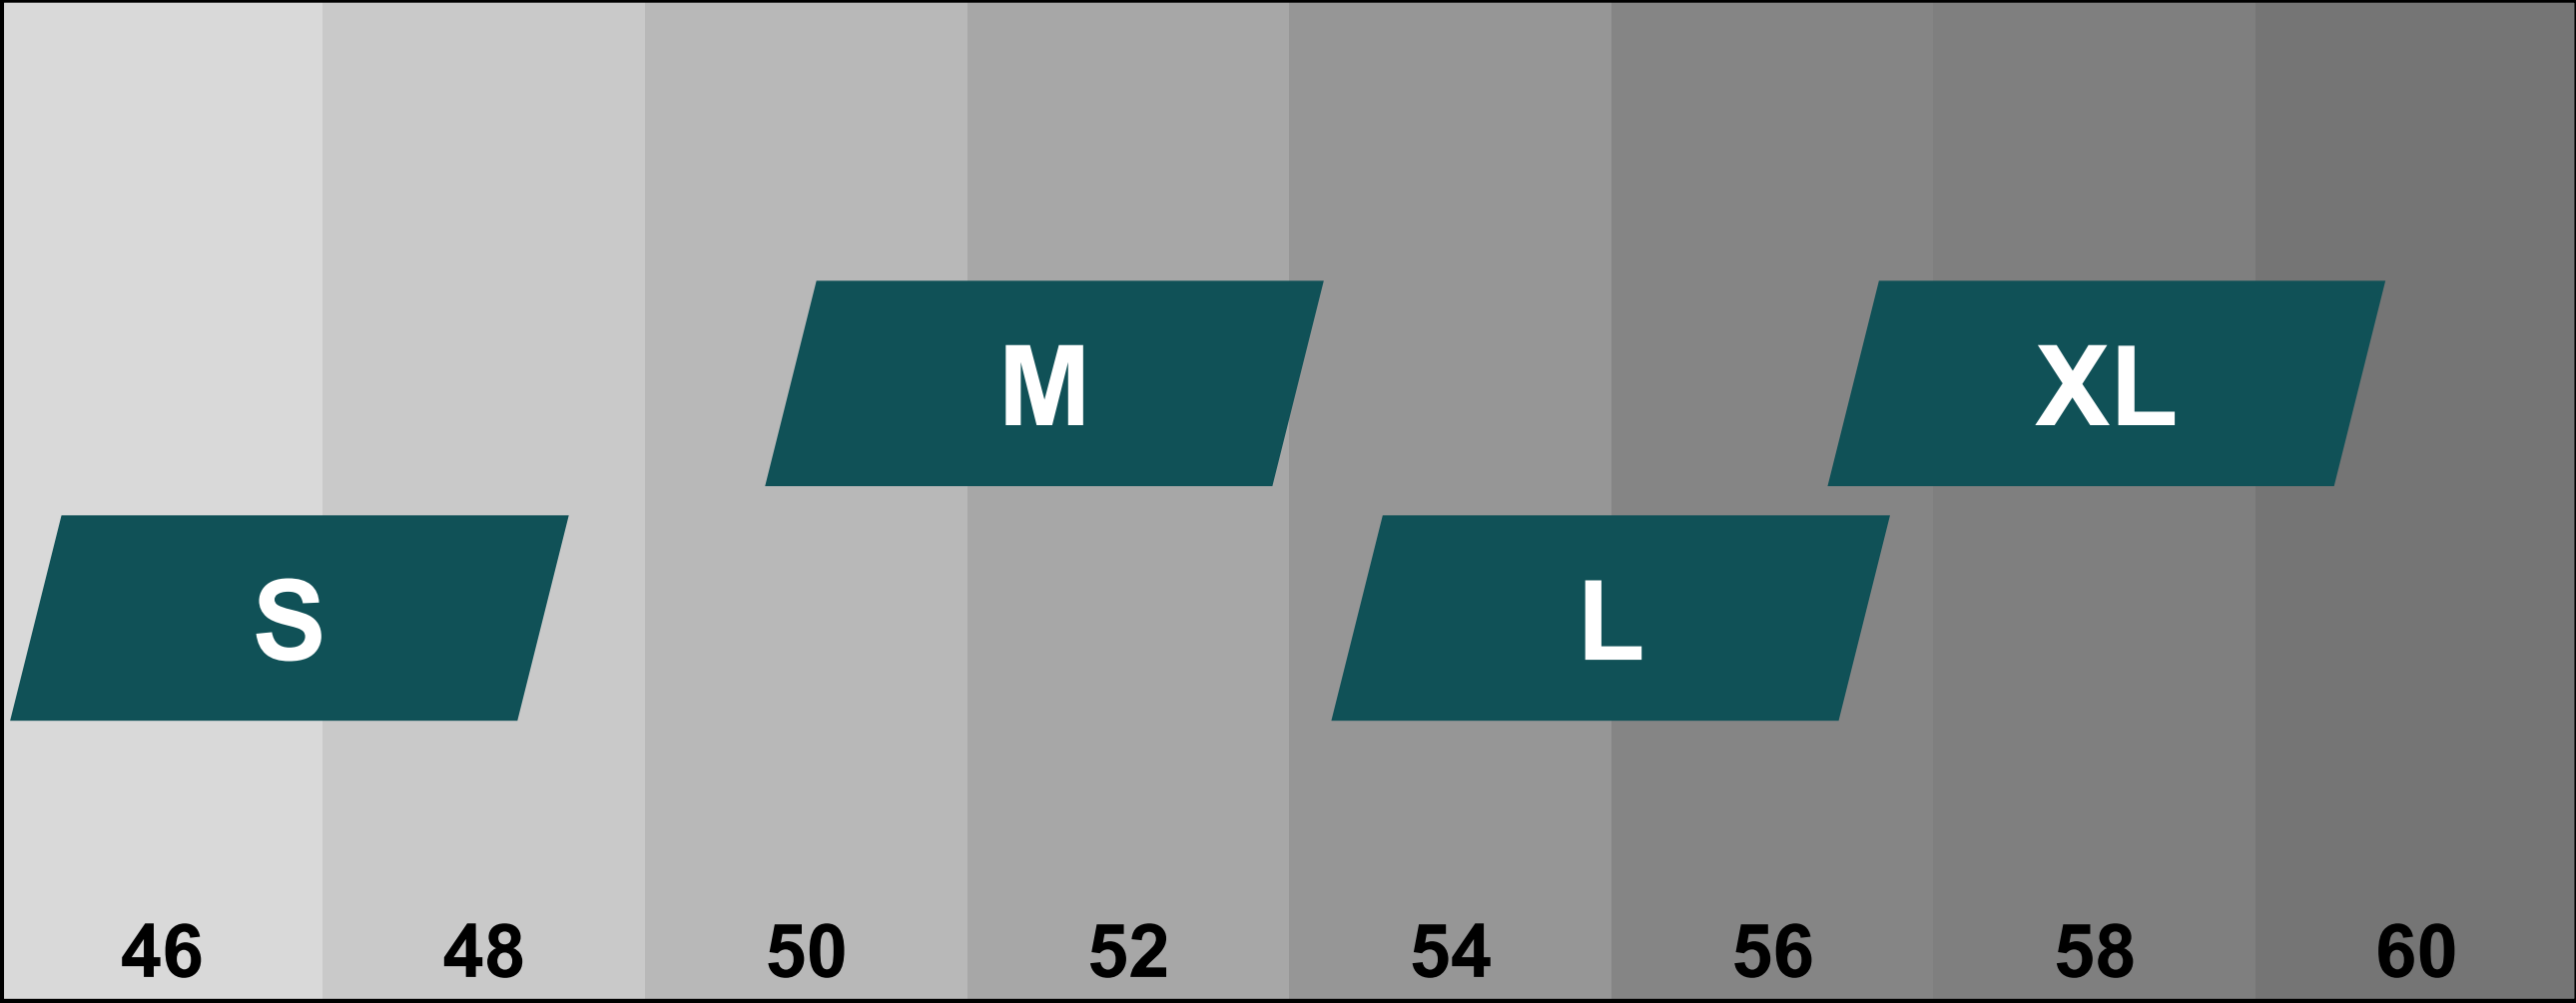

# E-Triton 9.8.1 HT

size comparison

# E-Livenza HT LT

size comparison